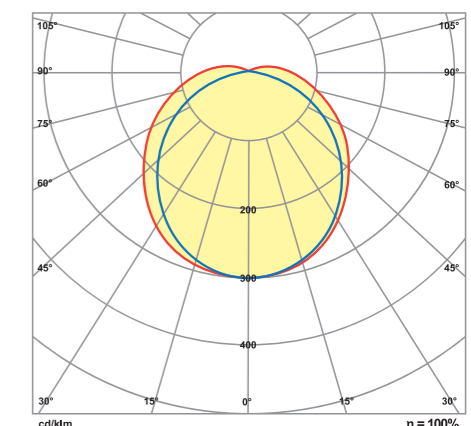

OPTIMERAD LJUSFÖRDELNING

Maximerad ljusmängd som riktas nedåt i en 120° ljusstråle. Med hjälp av de justerbara ändstyckena i LED-lysröret kan ljuset riktas exakt åt det håll där belysning behövs (180°).

OPTIMERAD LJUSFÖRDELNING

G4 150cm 4000K Klar

G4 150cm 4000K Opal

VALTAVALLO® G4 LED-LYSRÖR

MARKNADENS FÖRSTA FLIMMERFRIA LED-LYSRÖR MED 125 000 TIMMARS DRIFTTID OCH 7 ÅRS GARANTI.

TEKNISKA DATA

MODELL OPAL	VV07E045G4-840	VV10E060G4-840	VV15E090G4-840	VV19E120G4-840	VV24E150G4-840	VV28E150G4-840
Längd	45 cm	60 cm	90 cm	120 cm	150 cm	150 cm
Effekt	7 W	10 W	15 W	19 W	24 W	28 W
Vikt	190g	225 g	300 g	385 g	445 g	445 g
Energiklass	A++	A++	A++	A++	A++	A++
Ljusflöde	950 lm	1350 lm	2000 lm	2550 lm	3200 lm	3650 lm

MODELL KLAR	VV07C045G4-840	VV10C060G4-840	VV15C090G4-840	VV19C120G4-840	VV24C150G4-840	VV28C150G4-840
Längd	45 cm	60 cm	90 cm	120 cm	150 cm	150 cm
Effekt	7 W	10 W	15 W	19 W	24 W	28 W
Vikt	190 g	225 g	300 g	385 g	445 g	445 g
Energiklass	A++	A++	A++	A++	A++	A++
Ljusflöde	1000 lm	1400 lm	2150 lm	2700 lm	3400 lm	3850 lm