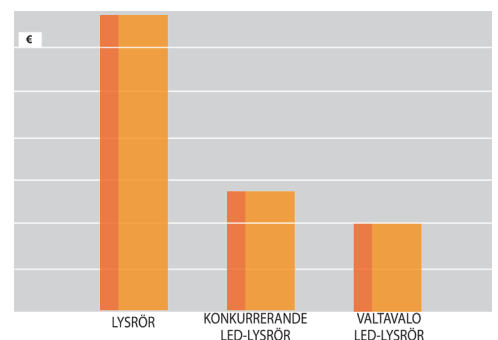

Valtavalo LED-lysrören tillverkas på en helautomatisk produktionslinje på Valtavalos fabrik i Kajaani.

valtavalon

VARFÖR VALTAVALO G4?

KOSTNADSEFFEKTIVT

- Lägsta livscykelkostnad
- Livslängd 125 000 timmar
- Betydande energibesparingar
- 7 års garanti

UTMÄRKT LIVSCYKELVÄRDE

G4 LED-lysrörens livscykelkostnader är de lägsta på marknaden. Detta tack vare att drifttiden är 125 000 timmar och underhållskostnaderna låga. Jämfört med vanliga lysrör sparar G4 en avsevärd mängd energi (50-90% beroende på jämförelseobjektet).