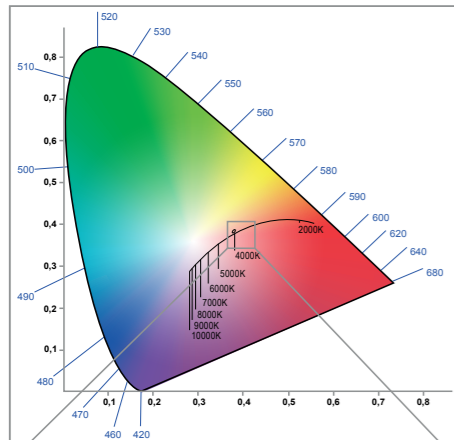

Livscykelkostnaderna jämfört med konkurrerande produkter.

KONSEKVENT FÄRGKVALITET

G4 150cm 4000K Opal, 3SDCM

LEDANDE KVALITET

Den helautomatiska tillverknings- och testningsprocessen garanterar en mycket jämn kvalitet och tillförlitlighet. Den exceptionellt höga kvaliteten och långa drifttiden beror i avgörande grad på produktens mekaniska design och på att man använder endast bästa möjliga högklassiga komponenter. Valtavalo har också certifierats enligt kvalitetssystemet ISO 9001.