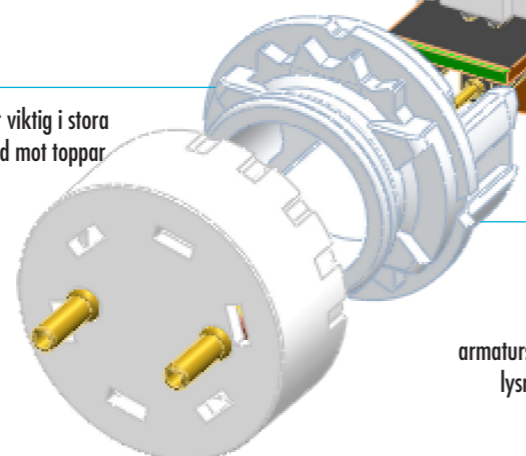

FLIMMERFRITT LJUS

Valtavalo G4 är det första flimmerfria LED-lysröret på marknaden. Normalt är flimmerprocenten för lysrör cirka 30%, medan den för G4 LED-lysröret är <5%.

DESIGNAT FÖR EXTREMA FÖRHÅLLANDEN

Tack vare det breda driftstemperaturintervallet (-40°C - +50°C) och den höga vibrationståligheten är G4 LED-lysröret ett utmärkt alternativt i krävande förhållanden.

UTMÄRKTA ELEGNSKAPER

Den harmoniska distorsionen (THD), som är viktig i stora installationer, är endast 10%. Effektivt skydd mot toppar och störningar i elnätet.

LÄTT ATT INSTALLERA

Kan installeras direkt i största delen av T8-lysrörsarmaturerna. Tillbyggnad och nybyggnationer levererar Valtavalo också ett armatursortiment som har designats specifikt för LED-lysrör. G4 tillverkas enligt standarden EN 62776.