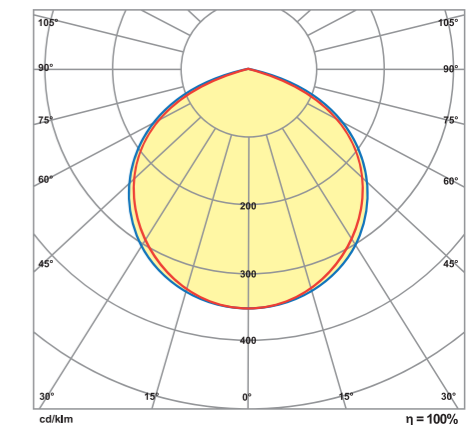

OPTIMERAD LJUSFÖRDELNING

Maximerad ljusmängd som riktas nedåt i en 120° ljusstråle. Med hjälp av de justerbara ändstyckena i LED-lysröret kan ljuset riktas exakt åt det håll där belysning behövs (180°).

OPTIMERAD LJUSFÖRDELNING

G4 150cm 4000K Klar

G4 150cm 4000K Opal

VALTAVALLO® G4 LED-LYSRÖR

MARKNADENS FÖRSTA FLIMMERFRIA LED-LYSRÖR MED 125 000 TIMMARS DRIFTTID OCH 7 ÅRS GARANTI.

TEKNISKA DATA

MODELL OPAL	VV07E045G4-840	VV10E060G4-840	VV15E090G4-840	VV19E120G4-840	VV24E150G4-840	VV28E150G4-840
Längd	45 cm	60 cm	90 cm	120 cm	150 cm	150 cm
Effekt	7 W	10 W	15 W	19 W	24 W	28 W
Vikt	190g	225 g	300 g	385 g	445 g	445 g
Energiklass	A++	A++	A++	A++	A++	A++
Ljusflöde	950 lm	1350 lm	2000 lm	2550 lm	3200 lm	3650 lm