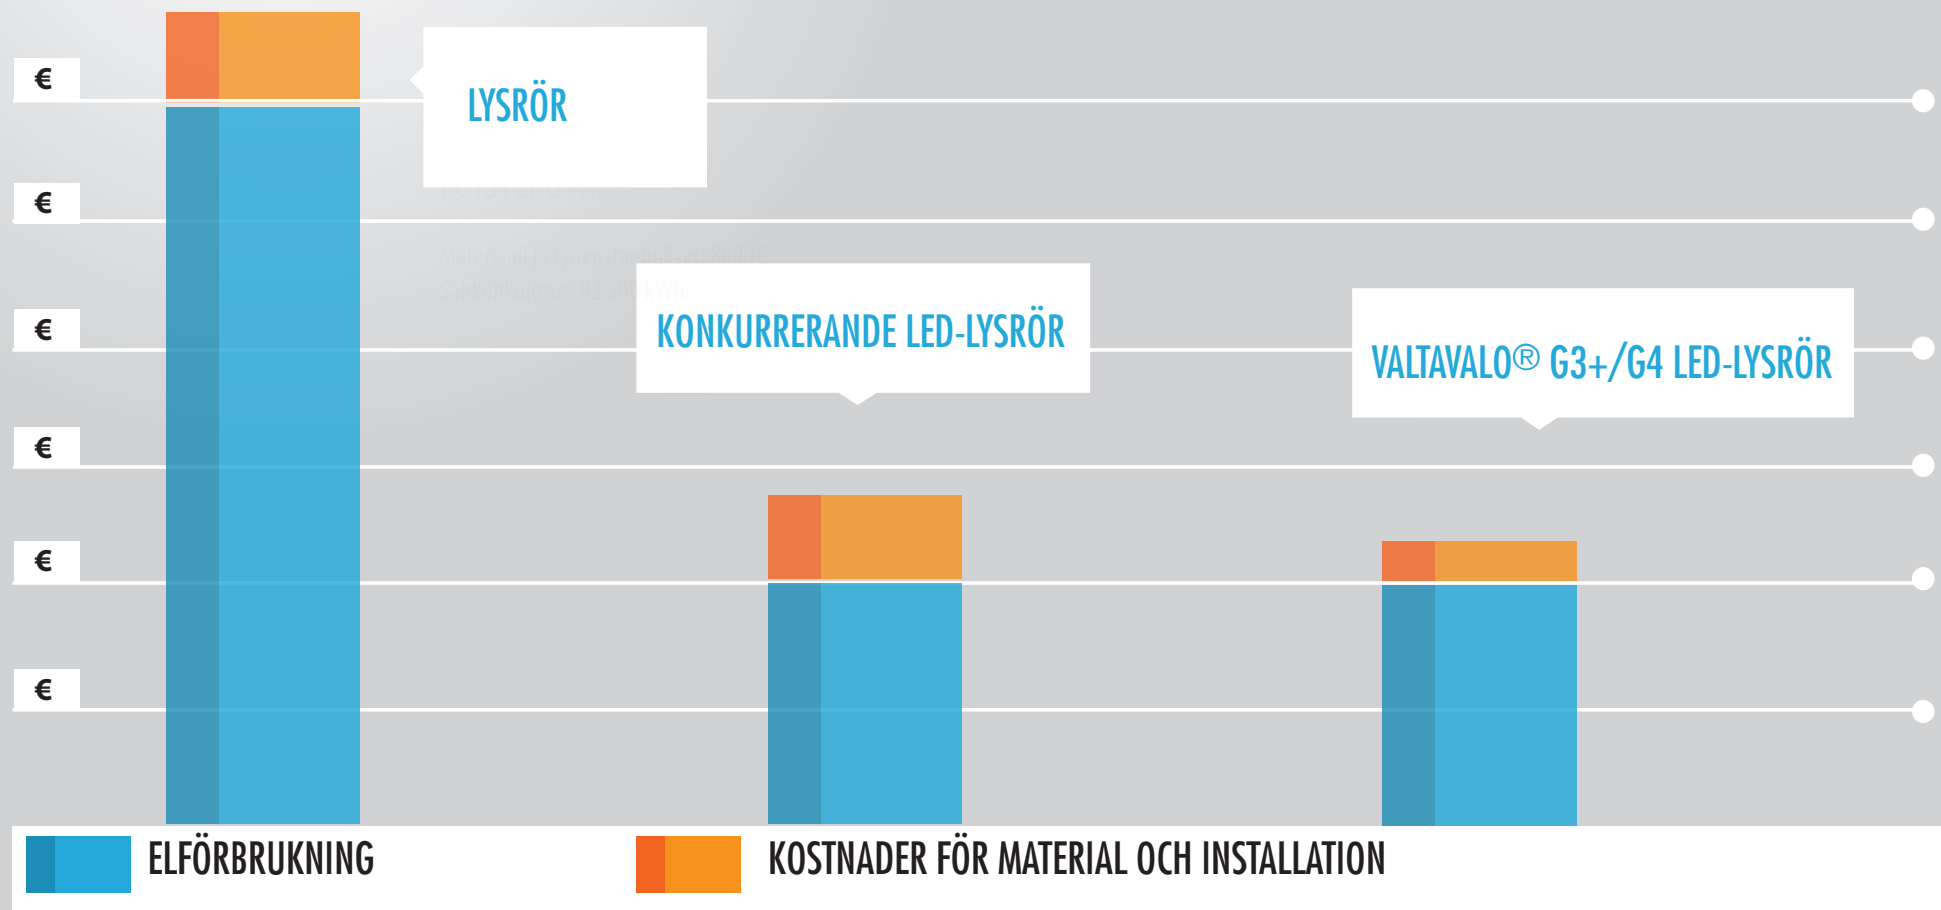

LIVSLÄNGDEN PÅ VALTAVALLO® G3+/G4 LED-LYSRÖR I JÄMFÖRELSE MED KONKURRERANDE PRODUKTER

UNDER LIVSLÄNGDEN AV ETT VALTAVALLO G3+/G4 LED-LYSRÖR BEHÖVS DET CA. 12,5 ST AV VANLIGA LYSRÖR OCH CA. 3,25 ST AV KONKURRERANDE LED-LYSRÖR.

KOSTNADER FÖR VALTAVALLO® G3+/G4 LED-LYSRÖR I JÄMFÖRELSE MED KONKURRERANDE PRODUKTER

Beräkningen baserar sig på ett genomsnittligt pris på ett T8 lysrör och på ett LED-lysrör samt på normalkostnaderna för installation. Elpriset i beräkningen är 0,10 EUR / kWh. Kostnaderna har beräknats på den genomsnittliga livslängden för Valtavallo G3+/G4 LED-lysrör.