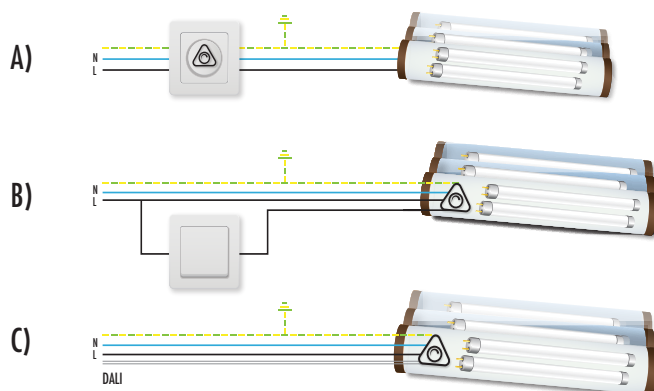

VALTAVALO® G5 DIMBAR LED-LYSRÖR

TEKNISKA DATA FÖR 5000K OCH 4000K

MODELL 5000K	Kupa	Längd	Effekt	Vikt	Ljusflöde	MODELL 4000K	Kupa	Längd	Effekt	Vikt	Ljusflöde
VV23C150G5D-850	Klar	150 cm	23 W	445 g	3900 lm	VV23C150G5D-840	Klar	150 cm	23 W	445 g	3800 lm
VV23E150G5D-850	Opal	150 cm	23 W	445 g	3800 lm	VV23E150G5D-840	Opal	150 cm	23 W	445 g	3700 lm
VV19C120G5D-850	Klar	120 cm	19 W	385 g	3300 lm	VV19C120G5D-840	Klar	120 cm	19 W	385 g	3200 lm
VV19E120G5D-850	Opal	120 cm	19 W	385 g	3100 lm	VV19E120G5D-840	Opal	120 cm	19 W	385 g	3000 lm