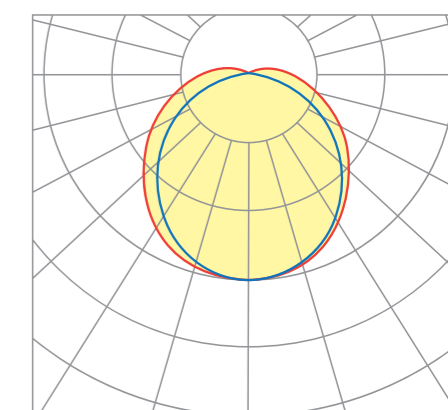

### OPTIMERAD LJUSFÖRDELNING

Maximerat ljusflöde som riktas i en 120° spridningsvinkel. Med hjälp av de justerbara ändstyckena i LED-lysröret kan ljuset riktas exakt åt det håll där belysning behövs (180°).

### HÖGT LJUSFLÖDE

Effektivt LED-lysrör med marknadsledande ljusflöde - upp till 3900 lm och 180 lm/W.

### OPTIMERAD LJUSFÖRDELNING

G5 150cm 4000K Klar

G5 150cm 4000K Opal