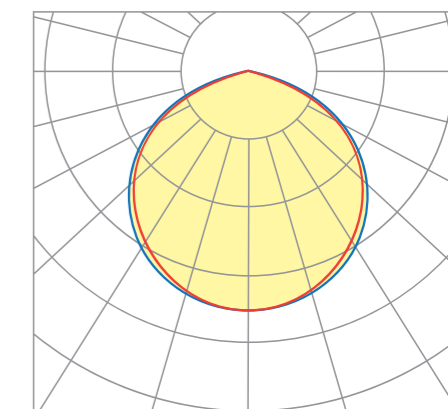

UTMÄRKTA ELEGNSKAPER

Den harmoniska distorsionen (THD), som är viktig i stora installationer, är <20%. Effektivt skydd mot toppar och störningar i elnätet.

LÄTT ATT INSTALLERA

Kan installeras direkt i största delen av T8-lysrörsarmaturerna. Till ombyggnad och nybyggnationer levererar Valtavallo också ett armatursortiment som har designats specifikt för LED-lysrör. G5 tillverkas enligt standarden EN62776.

MILJÖVÄNLIGT

Valtavallo LED-lysrören innehåller inte bly, kvicksilver eller andra tungmetaller, och är därför inte farligt avfall. Koldioxidutsläppen är låga eftersom hela produktionen sker i Finland. I all vår verksamhet iakttar vi miljösystemet ISO14001.

LJUSUPPLEVELSE

Ljusets kvalitet mäts och kontrolleras för varje enskilt rör. G5 ger ett högkvalitetsljus med konsekvent färgkvalitet och hög färgåtergivning under hela livslängden.

OPTIMERAD LJUSFÖRDELNING

Maximerat ljusflöde som riktas i en 120° spridningsvinkel. Med hjälp av de justerbara ändstyckena i LED-lysröret kan ljuset riktas exakt åt det håll där belysning behövs (180°).

TILLVERKAS I FINLAND

Tillverkas på Valtavalos egen produktionsanläggning med den senaste automationstekniken.

HÖGT LJUSFLÖDE

Effektivt LED-lysrör med marknadsledande ljusflöde - upp till 3900 lm och 180 lm/W.

OPTIMERAD LJUSFÖRDELNING

G5 150cm 4000K Klar